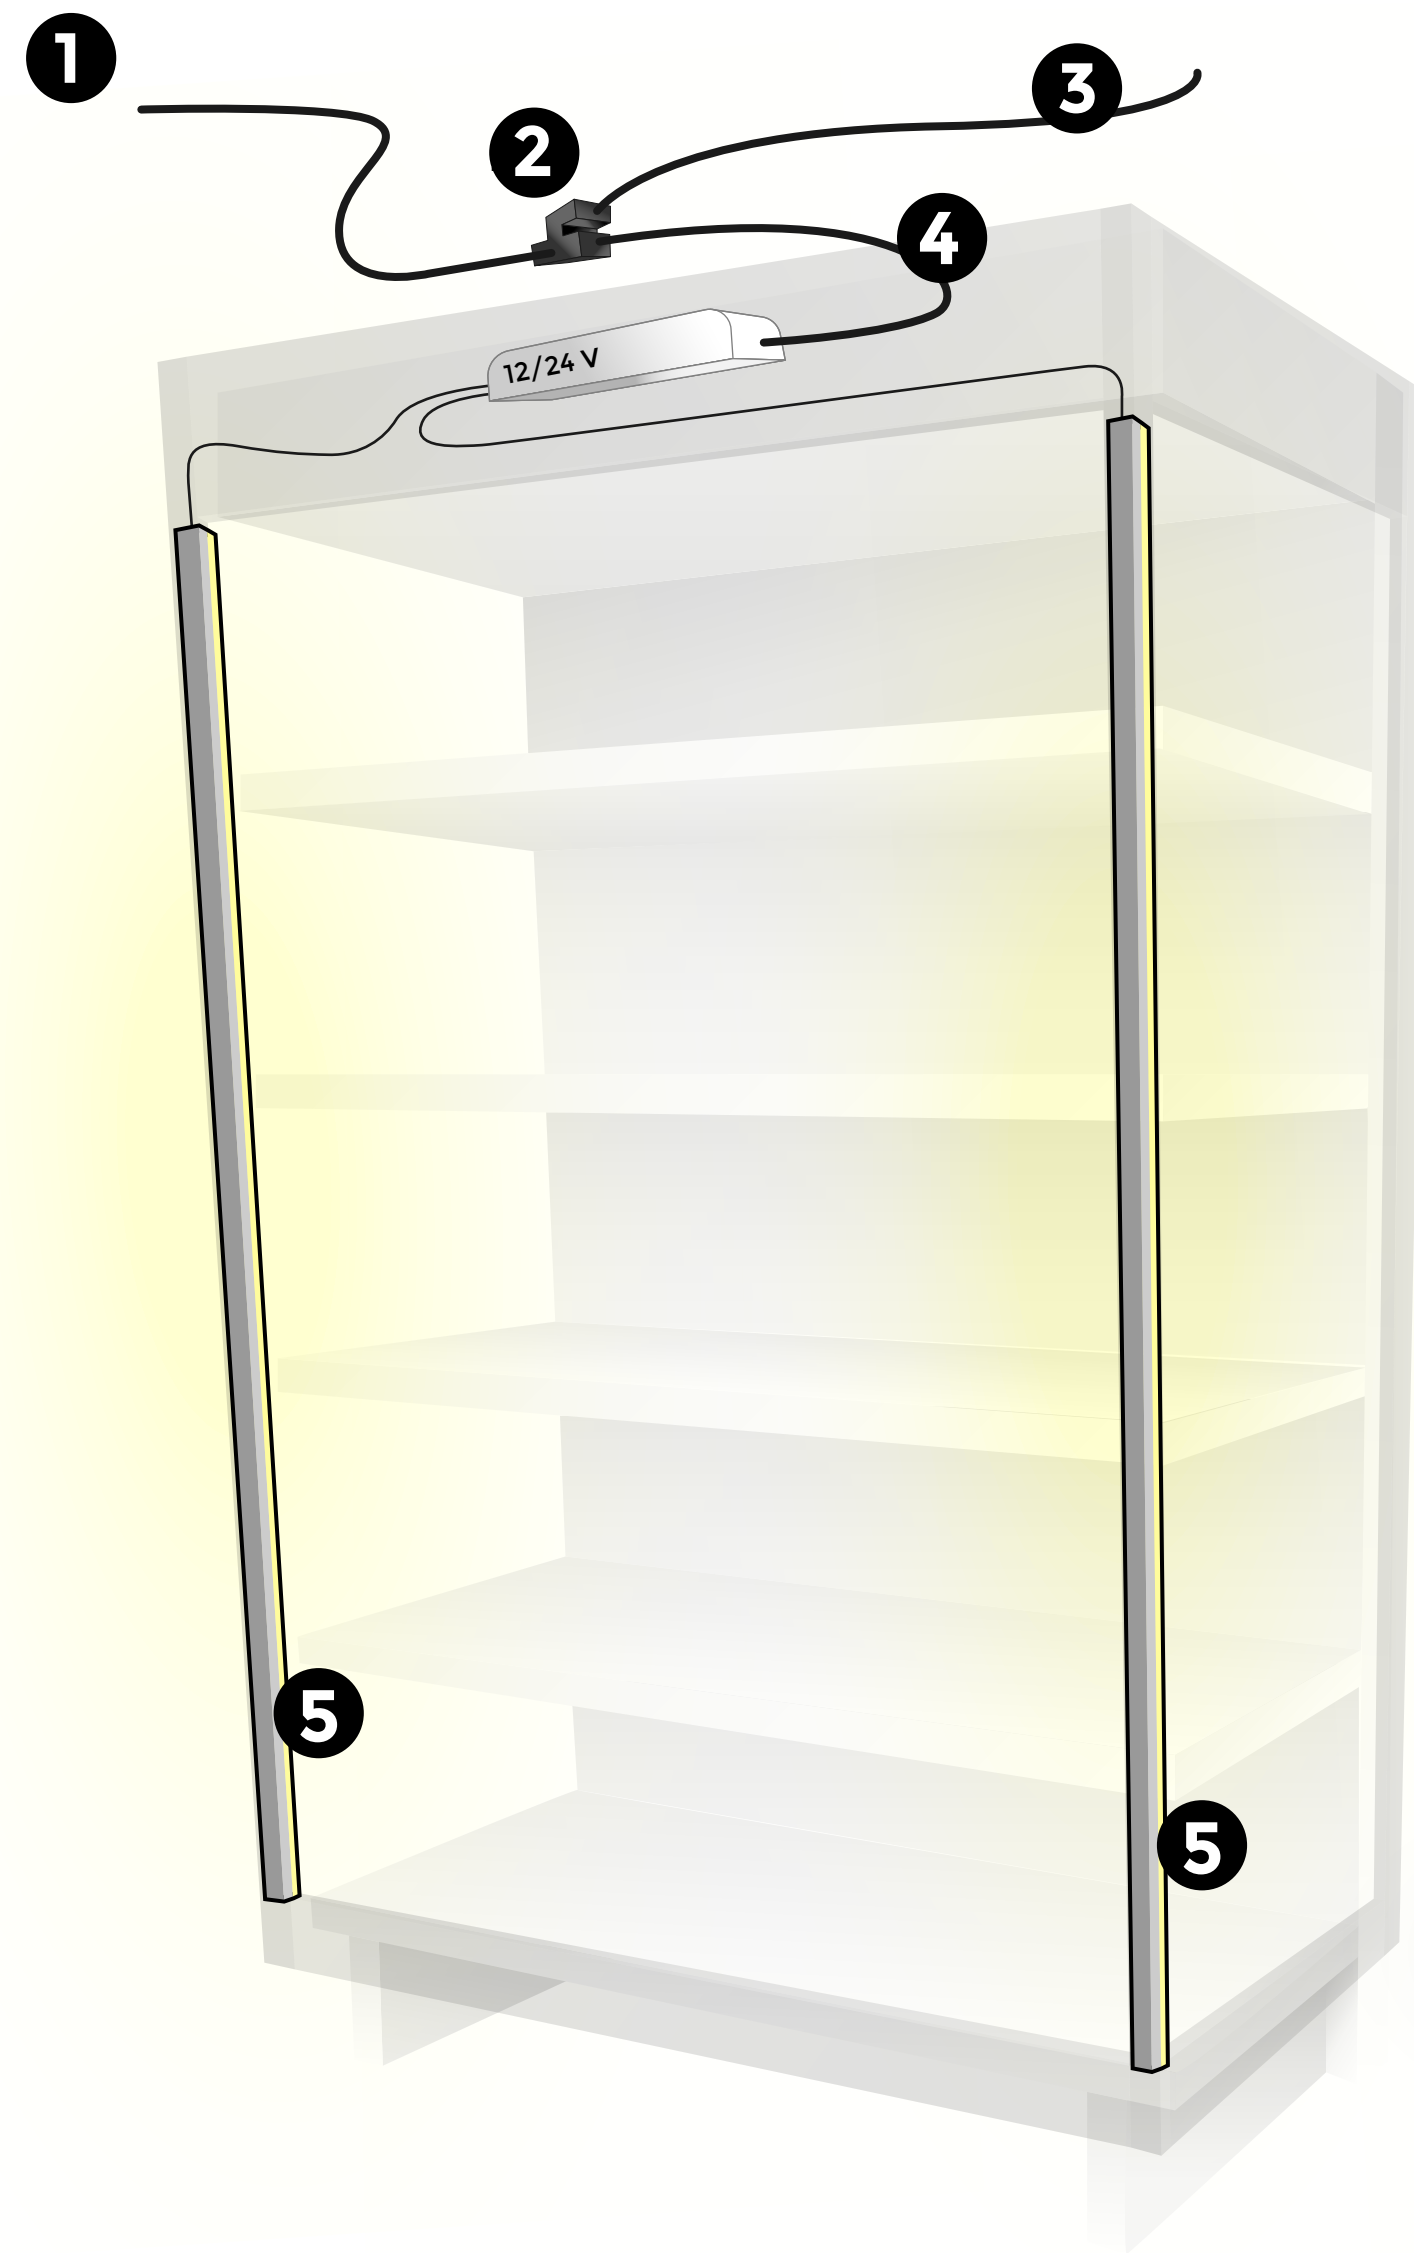

HYLLYVALAISTUS KYTKENTÄPERIAATE PYSTYVALAISIMILLA

- 1** Syöttökaapeli
- 2** Y-haara [220V]
- 3** Välikaapeli
- 4** Teholähdekaapeli
- 5** LED-valaisin