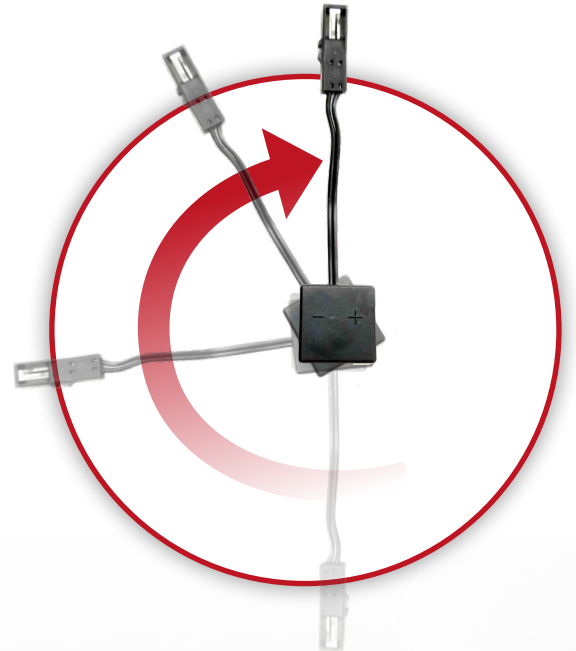

HYLLYVALAISIMEN ASENNUSOHJE

HUOM.
TESTIASENNUS TULEE TEHDÄ SÄHKÖISTETTYNÄ!

**JOKAINEN HYLLYVALAISIN ON TESTATTAVA /
TODENNETTAVA VALON SYTTYMINEN.**

**TYYPPIKILVESTÄ TULEE TARKISTAA KÄYTTÖJÄNNITE,
JOTTA TEHOLÄHDE ON OIKEAN TYYPPIINEN.**

**HYLLYVALAISIMEN ASENNUS ON TEHTÄVÄ TAVALLA,
MIKÄ TAKAA VIRTAJOHDOILLE VEDOTTOMAN JA ESTEETTÖMÄN
KULUN VIRTAKISKOLLE.**